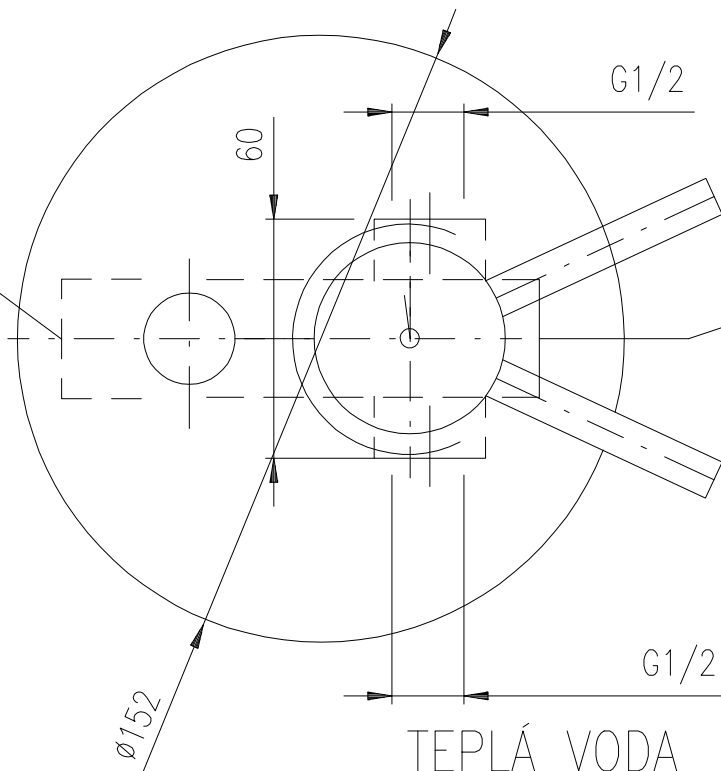

STUDENÁ VODA
ХОЛОДНАЯ В.

DO SPRCHY
ВЫХОД ДУШ

DO VANY
ВЫХОД ВАННА

TEPLÁ VODA
ТЁПЛАЯ В.