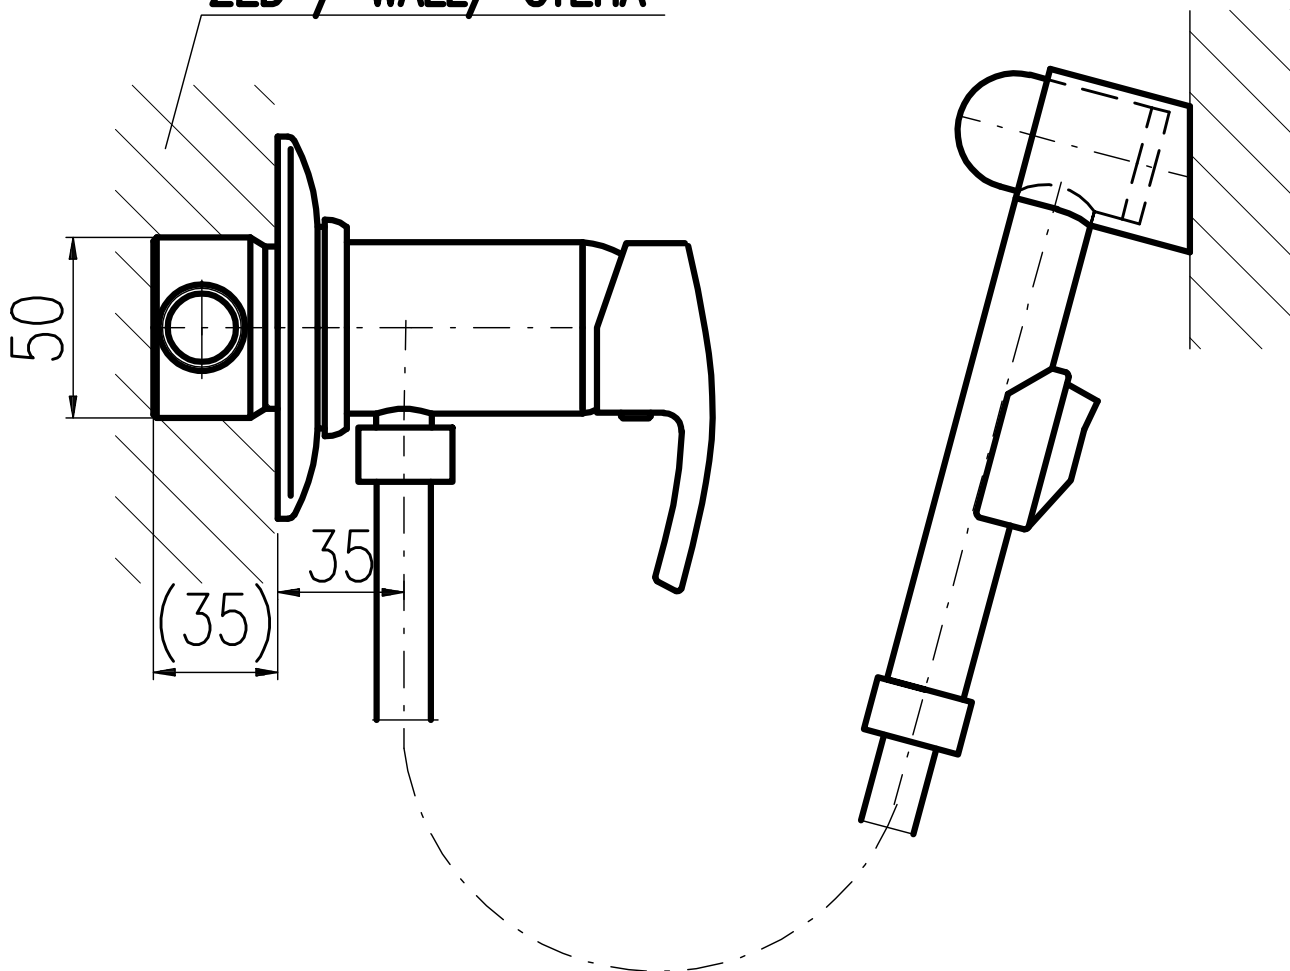

ZEDĚ / WALL / СТЕНА

STUDENÁ

G1/2 COLD
ХОЛОДНАЯ